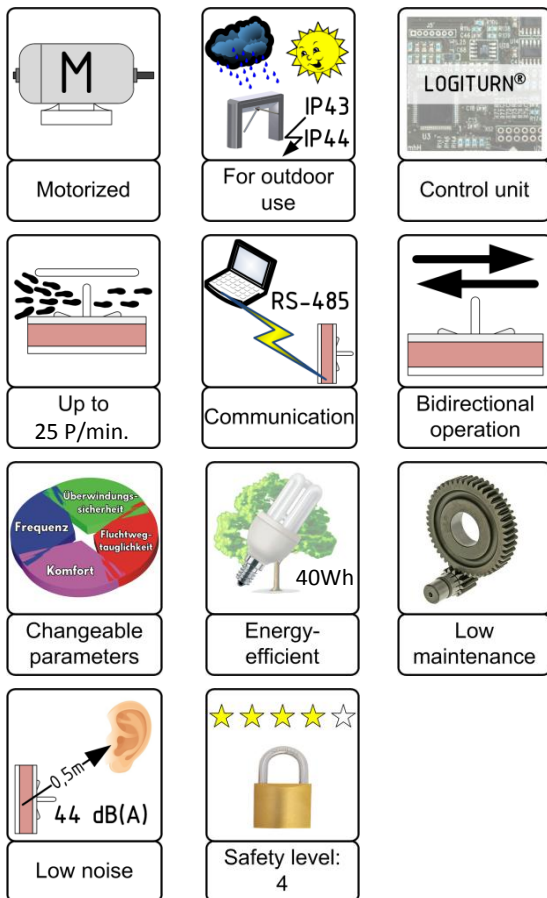

ECCO 120 BFB

Portal-Doppeldrehkreuz, 120° Teilung, mit Rollstuhl- und Kinderwagenschleuse

Besonders geeignet für Zugänge
im Außenbereich im Werkschutz.

Der Fahrzeugteil ist gegen unbefugte
Durchgänge von Personen geschützt.

- ✓ Durchgangsgeschützte Rollstuhlschleuse
- ✓ Einfache Montage
- ✓ Vandalismus-sicher
- ✓ Ein- oder Zweirichtungs-Betrieb
- ✓ Eingangsrichtung änderbar
- ✓ Langlebige Qualität
- ✓ Integrierte LOGITURN-Steuerung
- ✓ Wartungsfreie Mechanik
- ✓ Durchgangszählung
- ✓ Gut zugängliche Elektronik